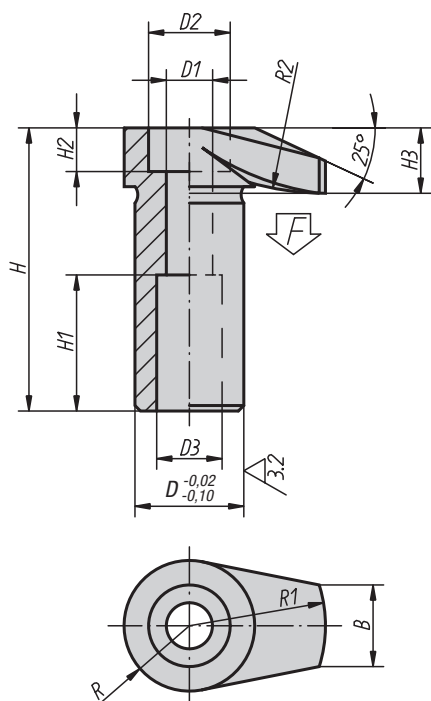

Provedení A

Provedení B

Materiál:
Zušlechtěná ocel, kaleno.

Provedení:
Bryňrováno.

Příklad způsobu objednání:
04370-10

Upínací háky

Objednací číslo	Provedení	D	D1	D2	D3	H	H1	H2	H3	B	R	R1	R2	F max. kN
04370-06	A	16	6,5	11	10	42	20	6	10	11	9	20	30	4,8
04370-08	A	20	8,5	15	12	52	25	8	12	15	12	25	50	8,8
04370-10	A	25	10,5	18	14	66	32	10	16	17	14	32	60	13,9
04370-12	A	32	12,5	20	17	83	40	12	20	20	18	40	80	20,2
04370-106	B	16	6,5	-	10	41,5	20	-	9,5	11	9	20	30	4,8
04370-108	B	20	8,5	-	12	51,5	25	-	11,5	15	12	25	50	8,8
04370-110	B	25	10,5	-	14	65,5	32	-	15,5	17	14	32	60	13,9
04370-112	B	32	12,5	-	17	82,5	40	-	19,5	20	18	40	80	20,2