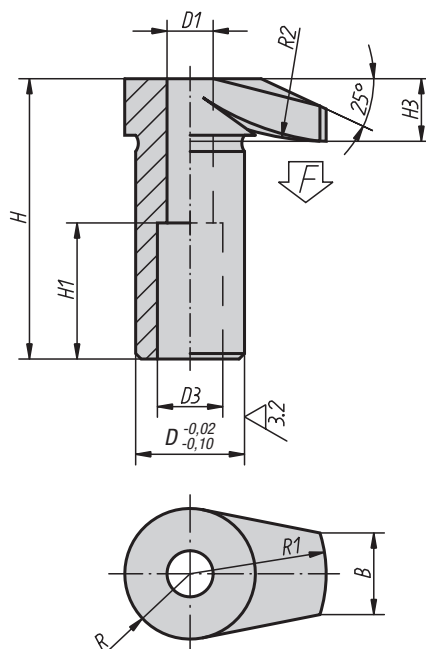

Provedení A

Provedení B

Materiál:
Zušlechtěná ocel, kaleno.

Provedení:
Bryňrováno.

Příklad způsobu objednání:
04370-10

Upínací háky

Objednací číslo	Provedení	D	D1	D2	D3	H	H1	H2	H3	B	R	R1	R2	F max. kN
04370-06	A	16	6,5	11	10	42	20	6	10	11	9	20	30	4,8
04370-08	A	20	8,5	15	12	52	25	8	12	15	12	25	50	8,8
04370-10	A	25	10,5	18	14	66	32	10	16	17	14	32	60	13,9
04370-12	A	32	12,5	20	17	83	40	12	20	20	18	40	80	20,2
04370-106	B	16	6,5	-	10	41,5	20	-	9,5	11	9	20	30	4,8
04370-108	B	20	8,5	-	12	51,5	25	-	11,5	15	12	25	50	8,8
04370-110	B	25	10,5	-	14	65,5	32	-	15,5	17	14	32	60	13,9
04370-112	B	32	12,5	-	17	82,5	40	-	19,5	20	18	40	80	20,2