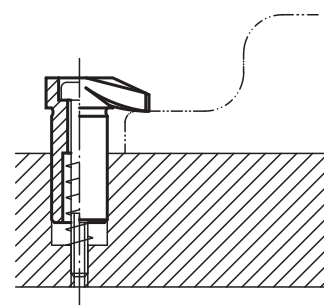

Provedení A

Provedení B

Materiál:
Zušlechtěná ocel, kaleno.

Provedení:
Bryňrováno.

Příklad způsobu objednání:
04370-10

Upínací háky

Objednací číslo	Provedení	D	D1	D2	D3	H	H1	H2	H3	B	R	R1	R2	F max. kN
04370-06	A	16	6,5	11	10	42	20	6	10	11	9	20	30	4,8
04370-08	A	20	8,5	15	12	52	25	8	12	15	12	25	50	8,8
04370-10	A	25	10,5	18	14	66	32	10	16	17	14	32	60	13,9
04370-12	A	32	12,5	20	17	83	40	12	20	20	18	40	80	20,2
04370-106	B	16	6,5	-	10	41,5	20	-	9,5	11	9	20	30	4,8
04370-108	B	20	8,5	-	12	51,5	25	-	11,5	15	12	25	50	8,8
04370-110	B	25	10,5	-	14	65,5	32	-	15,5	17	14	32	60	13,9
04370-112	B	32	12,5	-	17	82,5	40	-	19,5	20	18	40	80	20,2