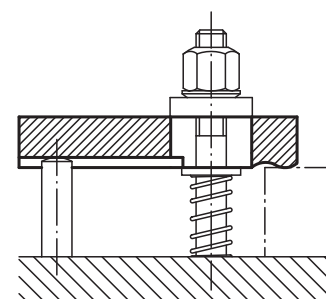

**Materiál:**  
Zušlechtěná ocel 1.1191.

**Provedení:**  
Brynýrováno.

**Upozornění:**  
Příslušné opěrné kolíky a přestavitelné opěrné čepy viz 02130 a 02150.

**Příklad způsobu objednání:**  
04010-101

### Posuvné ocelové upínky

Objednací číslo	A	B	D	H	H1	L	L1	L2	L3	F kN
04010-05	8	12	5,5	8	3	32	14	8	1,2	3,42
04010-051	13	12	5,5	8	3	50	23	8	1,2	3,42
04010-06	10	16	7	10	3	40	17	10	1,6	4,82
04010-061	17	16	7	10	3	63	29	10	1,6	4,82
04010-08	12	20	9	12	4	50	22	12	2	8,77
04010-081	21	20	9	12	4	80	37	12	2	8,77
04010-10	16	25	11	16	4,5	63	28	16	2,5	13,9
04010-101	26	25	11	16	4,5	100	46	16	2,5	13,9
04010-12	20	32	14	20	5	80	35	20	3	20,2
04010-121	33	32	14	20	5	125	58	20	3	20,2
04010-14	25	40	16	25	6	100	44	25	4	27,6
04010-141	42	40	16	30	6	160	74	25	4	27,6
04010-16	42	50	18	30	6	160	73	32	5	37,8
04010-20	52	60	22	30	8	200	92	40	6	58,8