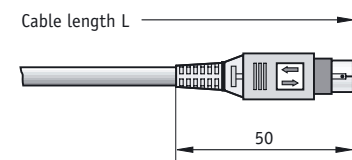

# Magnetic sensor MSA

This sensor gathers the absolute length information of the coded MBA magnetic strip, transmitting it via the permanently connected sensor cable to the follower electronics.

## Features:

- band/sensor gap max. 1 mm
- direct connection to magnetic display
- direct connection to translation module
- easy mounting and handling

Feature	Ordering data	Technical data	Additional information
MSA Magnetic sensor, type	<b>A</b>	<b>A type</b>	<b>standard</b>
Connection type	<b>E8/2.0</b> E10	<b>9-pin D-SUB, 2.0 m cable length</b> Mini-DIN	<b>standard, max. 20 m</b>
Measuring length		max. 5120 mm	
Band/sensor gap		max. 1.0 mm	
Electrical connection		9 pin D-SUB	
Type of protection		IP67 according to DIN 40050	sensor head
Temperature ranges		operating temperature 0 ... +60 °C	storage temperature -20 ... +80 °C
Housing		transparent chromated aluminium	

## Merkmale:

- Abstand zum Maßstab max. 1 mm
- direkter Anschluss an Messanzeige
- direkter Anschluss an Auswerteelektronik
- einfache Montage und Handhabung

Merkmale	Bestelldaten	Technische Daten	Ergänzungen
Magnetsensor MSA, Bauform	<b>A</b>	<b>Form A</b>	<b>Standard</b>
Anschlussart	<b>E8/2.0</b> E10	<b>D-SUB 9-polig, Kabellänge 2.0 m</b> Mini-DIN	<b>Standard, max. 20 m</b>
Messlänge		max. 5120 mm	
Abstand Band/Sensor		max. 1.0 mm	
elektrische Anschlussart		D-SUB 9-polig	
Schutzart		IP67 nach DIN 40050	Sensorkopf
Temperaturbereiche		Betriebstemperatur: 0 ... +60 °C	Lagertemperatur: -20 ... +80 °C
Gehäuse		Aluminium natur chromatiert	