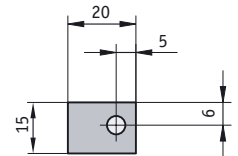

# Magnetic sensor MSA

This sensor gathers the absolute length information of the coded MBA magnetic strip, transmitting it via the permanently connected sensor cable to the follower electronics.

## Features:

- band/sensor gap max. 1 mm
- direct connection to magnetic display
- direct connection to translation module
- easy mounting and handling

Feature	Ordering data	Technical data	Additional information
MSA Magnetic sensor, type	<b>A</b>	<b>A type</b>	<b>standard</b>
Connection type	<b>E8/2.0</b> E10	<b>9-pin D-SUB, 2.0 m cable length</b> Mini-DIN	<b>standard, max. 20 m</b>
Measuring length		max. 5120 mm	
Band/sensor gap		max. 1.0 mm	
Electrical connection		9 pin D-SUB	
Type of protection		IP67 according to DIN 40050	sensor head
Temperature ranges		operating temperature 0 ... +60 °C	storage temperature -20 ... +80 °C
Housing		transparent chromated aluminium	

## Merkmale:

- Abstand zum Maßstab max. 1 mm
- direkter Anschluss an Messanzeige
- direkter Anschluss an Auswerteelektronik
- einfache Montage und Handhabung

Merkmale	Bestelldaten	Technische Daten	Ergänzungen
Magnetsensor MSA, Bauform	<b>A</b>	<b>Form A</b>	<b>Standard</b>
Anschlussart	<b>E8/2.0</b> E10	<b>D-SUB 9-polig, Kabellänge 2.0 m</b> Mini-DIN	<b>Standard, max. 20 m</b>
Messlänge		max. 5120 mm	
Abstand Band/Sensor		max. 1.0 mm	
elektrische Anschlussart		D-SUB 9-polig	
Schutzart		IP67 nach DIN 40050	Sensorkopf
Temperaturbereiche		Betriebstemperatur: 0 ... +60 °C	Lagertemperatur: -20 ... +80 °C
Gehäuse		Aluminium natur chromatiert	