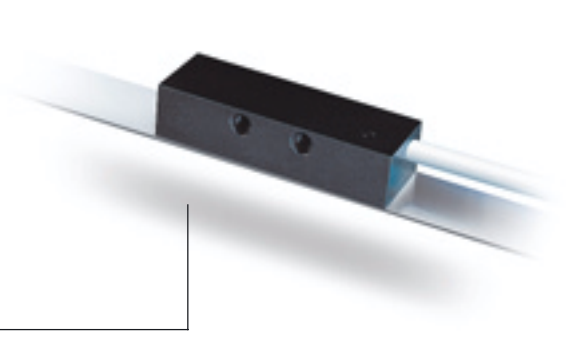

# Magnetic sensor MSA

This sensor gathers the absolute length information of the coded MBA magnetic strip, transmitting it via the permanently connected sensor cable to the follower electronics.

## Features:

- band/sensor gap max. 1 mm
- direct connection to magnetic display
- direct connection to translation module
- easy mounting and handling

Feature	Ordering data	Technical data	Additional information
MSA Magnetic sensor, type	<b>A</b>	<b>A type</b>	<b>standard</b>
Connection type	<b>E8/2.0</b> E10	<b>9-pin D-SUB, 2.0 m cable length</b> Mini-DIN	<b>standard, max. 20 m</b>
Measuring length		max. 5120 mm	
Band/sensor gap		max. 1.0 mm	
Electrical connection		9 pin D-SUB	
Type of protection		IP67 according to DIN 40050	sensor head
Temperature ranges		operating temperature 0 ... +60 °C	storage temperature -20 ... +80 °C
Housing		transparent chromated aluminium	

# Magnetsensor MSA

Der Sensor erfasst die absolute Weginformation des codierten Magnetbands MBA. Ein mit dem Sensor fest verbundenes Anschlusskabel überträgt die Informationen an die Folgeelektronik.

## Merkmale:

- Abstand zum Maßstab max. 1 mm
- direkter Anschluss an Messanzeige
- direkter Anschluss an Auswerteelektronik
- einfache Montage und Handhabung

Merkmale	Bestelldaten	Technische Daten	Ergänzungen
Magnetsensor MSA, Bauform	<b>A</b>	<b>Form A</b>	<b>Standard</b>
Anschlussart	<b>E8/2.0</b> E10	<b>D-SUB 9-polig, Kabellänge 2.0 m</b> Mini-DIN	<b>Standard, max. 20 m</b>
Messlänge		max. 5120 mm	
Abstand Band/Sensor		max. 1.0 mm	
elektrische Anschlussart		D-SUB 9-polig	
Schutzart		IP67 nach DIN 40050	Sensorkopf
Temperaturbereiche		Betriebstemperatur: 0 ... +60 °C	Lagertemperatur: -20 ... +80 °C
Gehäuse		Aluminium natur chromatiert	