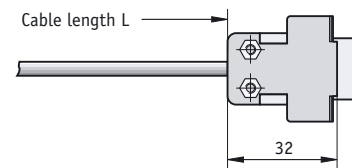

# Magnetic sensor MSA

This sensor gathers the absolute length information of the coded MBA magnetic strip, transmitting it via the permanently connected sensor cable to the follower electronics.

## Features:

- band/sensor gap max. 1 mm
- direct connection to magnetic display
- direct connection to translation module
- easy mounting and handling

Feature	Ordering data	Technical data	Additional information
MSA Magnetic sensor, type	<b>A</b>	<b>A type</b>	<b>standard</b>
Connection type	<b>E8/2.0</b> E10	<b>9-pin D-SUB, 2.0 m cable length</b> Mini-DIN	<b>standard, max. 20 m</b>
Measuring length		max. 5120 mm	
Band/sensor gap		max. 1.0 mm	
Electrical connection		9 pin D-SUB	
Type of protection		IP67 according to DIN 40050	sensor head
Temperature ranges		operating temperature 0 ... +60 °C	storage temperature -20 ... +80 °C
Housing		transparent chromated aluminium	

## Merkmale:

- Abstand zum Maßstab max. 1 mm
- direkter Anschluss an Messanzeige
- direkter Anschluss an Auswerteelektronik
- einfache Montage und Handhabung

Merkmale	Bestelldaten	Technische Daten	Ergänzungen
Magnetsensor MSA, Bauform	<b>A</b>	<b>Form A</b>	<b>Standard</b>
Anschlussart	<b>E8/2.0</b> E10	<b>D-SUB 9-polig, Kabellänge 2.0 m</b> Mini-DIN	<b>Standard, max. 20 m</b>
Messlänge		max. 5120 mm	
Abstand Band/Sensor		max. 1.0 mm	
elektrische Anschlussart		D-SUB 9-polig	
Schutzart		IP67 nach DIN 40050	Sensorkopf
Temperaturbereiche		Betriebstemperatur: 0 ... +60 °C	Lagertemperatur: -20 ... +80 °C
Gehäuse		Aluminium natur chromatiert	