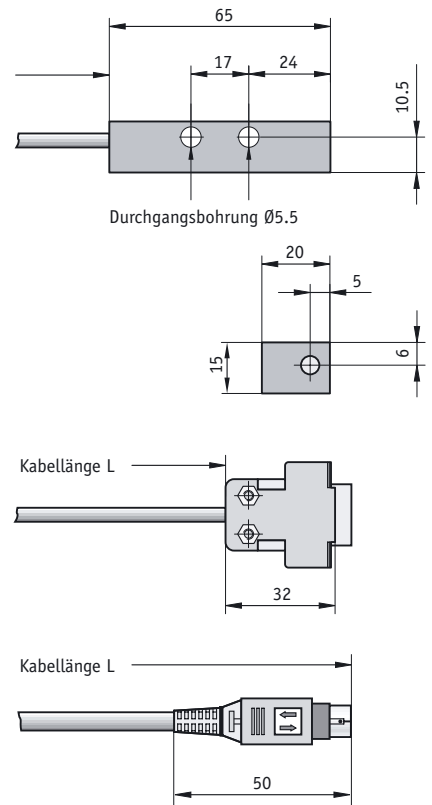

# Magnetic sensor MSA

This sensor gathers the absolute length information of the coded MBA magnetic strip, transmitting it via the permanently connected sensor cable to the follower electronics.

## Features:

- band/sensor gap max. 1 mm
- direct connection to magnetic display
- direct connection to translation module
- easy mounting and handling

Feature	Ordering data	Technical data	Additional information
MSA Magnetic sensor, type	<b>A</b>	<b>A type</b>	<b>standard</b>
Connection type	<b>E8/2.0</b> E10	<b>9-pin D-SUB, 2.0 m cable length</b> Mini-DIN	<b>standard, max. 20 m</b>
Measuring length		max. 5120 mm	
Band/sensor gap		max. 1.0 mm	
Electrical connection		9 pin D-SUB	
Type of protection		IP67 according to DIN 40050	sensor head
Temperature ranges		operating temperature 0 ... +60 °C	storage temperature -20 ... +80 °C
Housing		transparent chromated aluminium	

# Magnetsensor MSA

Der Sensor erfasst die absolute Weginformation des codierten Magnetbands MBA. Ein mit dem Sensor fest verbundenes Anschlusskabel überträgt die Informationen an die Folgeelektronik.

## Merkmale:

- Abstand zum Maßstab max. 1 mm
- direkter Anschluss an Messanzeige
- direkter Anschluss an Auswerteelektronik
- einfache Montage und Handhabung

Merkmale	Bestelldaten	Technische Daten	Ergänzungen
Magnetsensor MSA, Bauform	<b>A</b>	<b>Form A</b>	<b>Standard</b>
Anschlussart	<b>E8/2.0</b> E10	<b>D-SUB 9-polig, Kabellänge 2.0 m</b> Mini-DIN	<b>Standard, max. 20 m</b>
Messlänge		max. 5120 mm	
Abstand Band/Sensor		max. 1.0 mm	
elektrische Anschlussart		D-SUB 9-polig	
Schutzart		IP67 nach DIN 40050	Sensorkopf
Temperaturbereiche		Betriebstemperatur: 0 ... +60 °C	Lagertemperatur: -20 ... +80 °C
Gehäuse		Aluminium natur chromatiert	