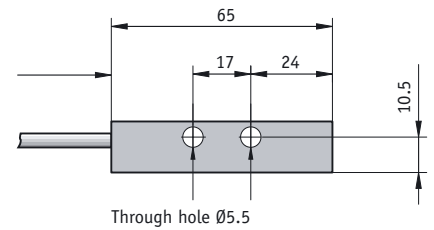

# Magnetic sensor MSA

This sensor gathers the absolute length information of the coded MBA magnetic strip, transmitting it via the permanently connected sensor cable to the follower electronics.

## Features:

- band/sensor gap max. 1 mm
- direct connection to magnetic display
- direct connection to translation module
- easy mounting and handling

Feature	Ordering data	Technical data	Additional information
MSA Magnetic sensor, type	<b>A</b>	<b>A type</b>	<b>standard</b>
Connection type	<b>E8/2.0</b> E10	<b>9-pin D-SUB, 2.0 m cable length</b> Mini-DIN	<b>standard, max. 20 m</b>
Measuring length		max. 5120 mm	
Band/sensor gap		max. 1.0 mm	
Electrical connection		9 pin D-SUB	
Type of protection		IP67 according to DIN 40050	sensor head
Temperature ranges		operating temperature 0 ... +60 °C	storage temperature -20 ... +80 °C
Housing		transparent chromated aluminium	

## Merkmale:

- Abstand zum Maßstab max. 1 mm
- direkter Anschluss an Messanzeige
- direkter Anschluss an Auswerteelektronik
- einfache Montage und Handhabung

Merkmale	Bestelldaten	Technische Daten	Ergänzungen
Magnetsensor MSA, Bauform	<b>A</b>	<b>Form A</b>	<b>Standard</b>
Anschlussart	<b>E8/2.0</b> E10	<b>D-SUB 9-polig, Kabellänge 2.0 m</b> Mini-DIN	<b>Standard, max. 20 m</b>
Messlänge		max. 5120 mm	
Abstand Band/Sensor		max. 1.0 mm	
elektrische Anschlussart		D-SUB 9-polig	
Schutzart		IP67 nach DIN 40050	Sensorkopf
Temperaturbereiche		Betriebstemperatur: 0 ... +60 °C	Lagertemperatur: -20 ... +80 °C
Gehäuse		Aluminium natur chromatiert	